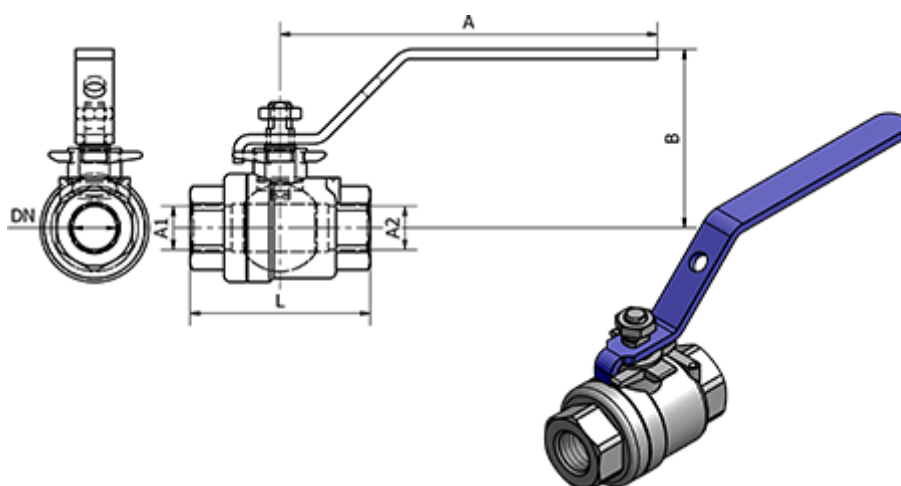

Varenummer: 58639504E
Beskrivelse: Kuglehane 395.04-E, - G 3/4"
Kuglehane

Mål

A	= 126.5
B	= 62
DN	= 20
Gevind A1	= G 3/4"
Gevind A2	= G 3/4"
L	= 65